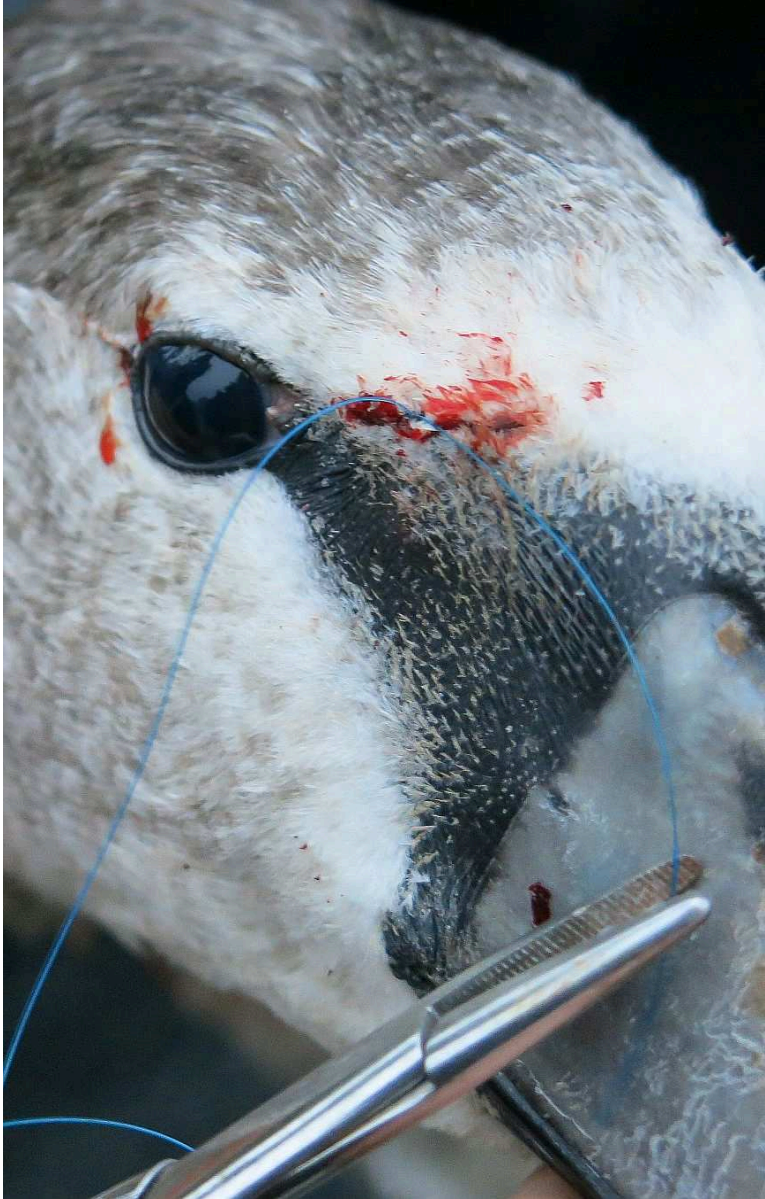

## Záchranná stanice živočichů Plzeň uvádí – legendární seriál **M.A.S.H**

13.10.2015 (19:41 hod.)

Z pohotovostního mobilu ZSŽ Plzeň se ozvalo „ Dobrý den před vchodem do 14.ZŠ v Plzni na Doubravce sedí na chodníku mladá labuť.....“

18:05

18:05

13.10.2015 (18:10 hod.) mladá labuť vypuštěna na ř. Berounku Plzeň - Doubravka.

**Celková rekapitulace (doba trvání zásahu): - necelých 30 minut od oznámení a necelých 20 minut od příjezdu na místo ☺.**

Na fotografiích a v hlavní roli, mládě labutě velké LA 837 a MUDr. Hana Makoňová ZSŽ Plzeň.