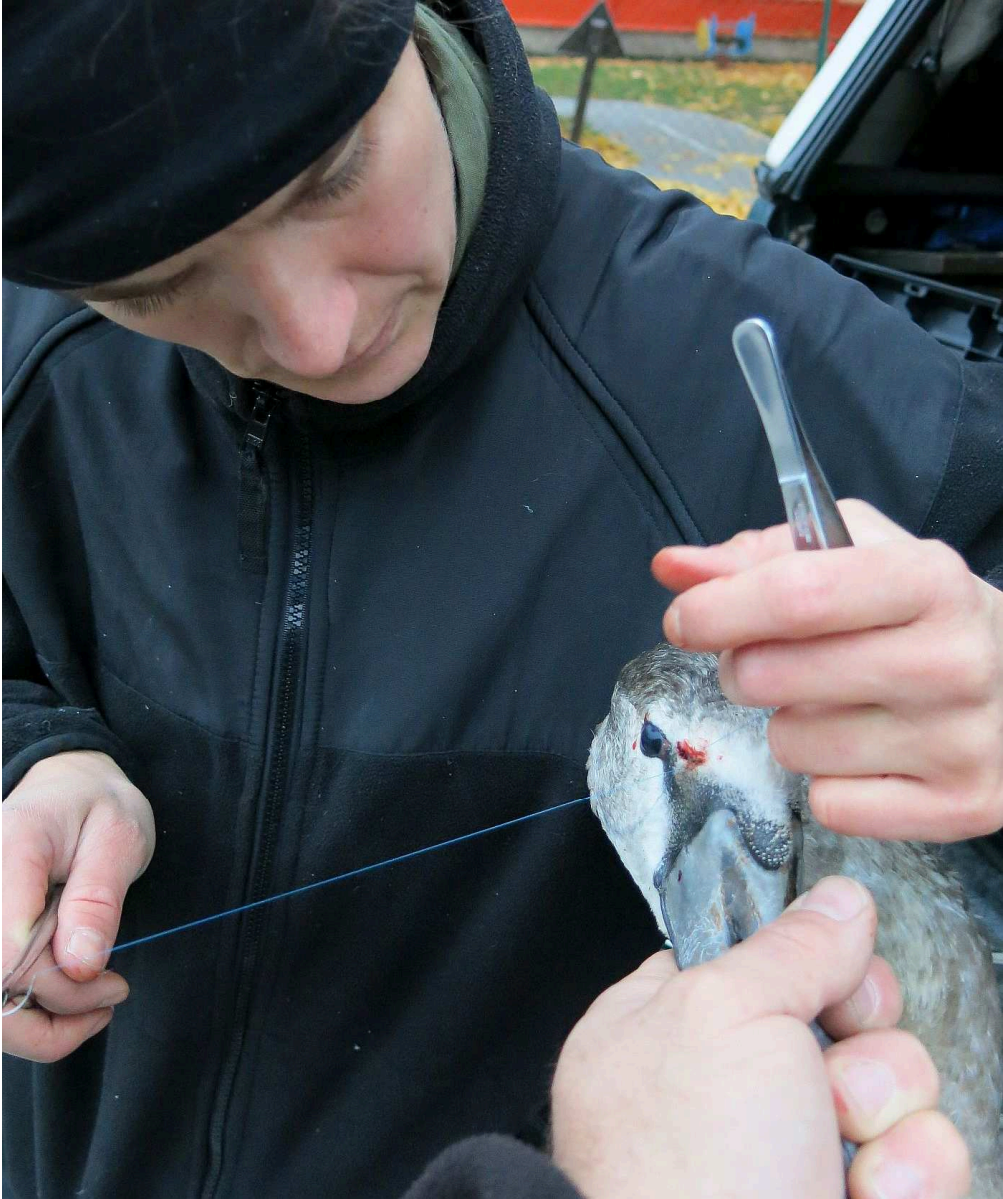

18:05

18:05

13.10.2015 (18:10 hod.) mladá labuť vypuštěna na ř. Berounku Plzeň - Doubravka.

**Celková rekapitulace (doba trvání zásahu): - necelých 30 minut od oznámení a necelých 20 minut od příjezdu na místo ☺.**